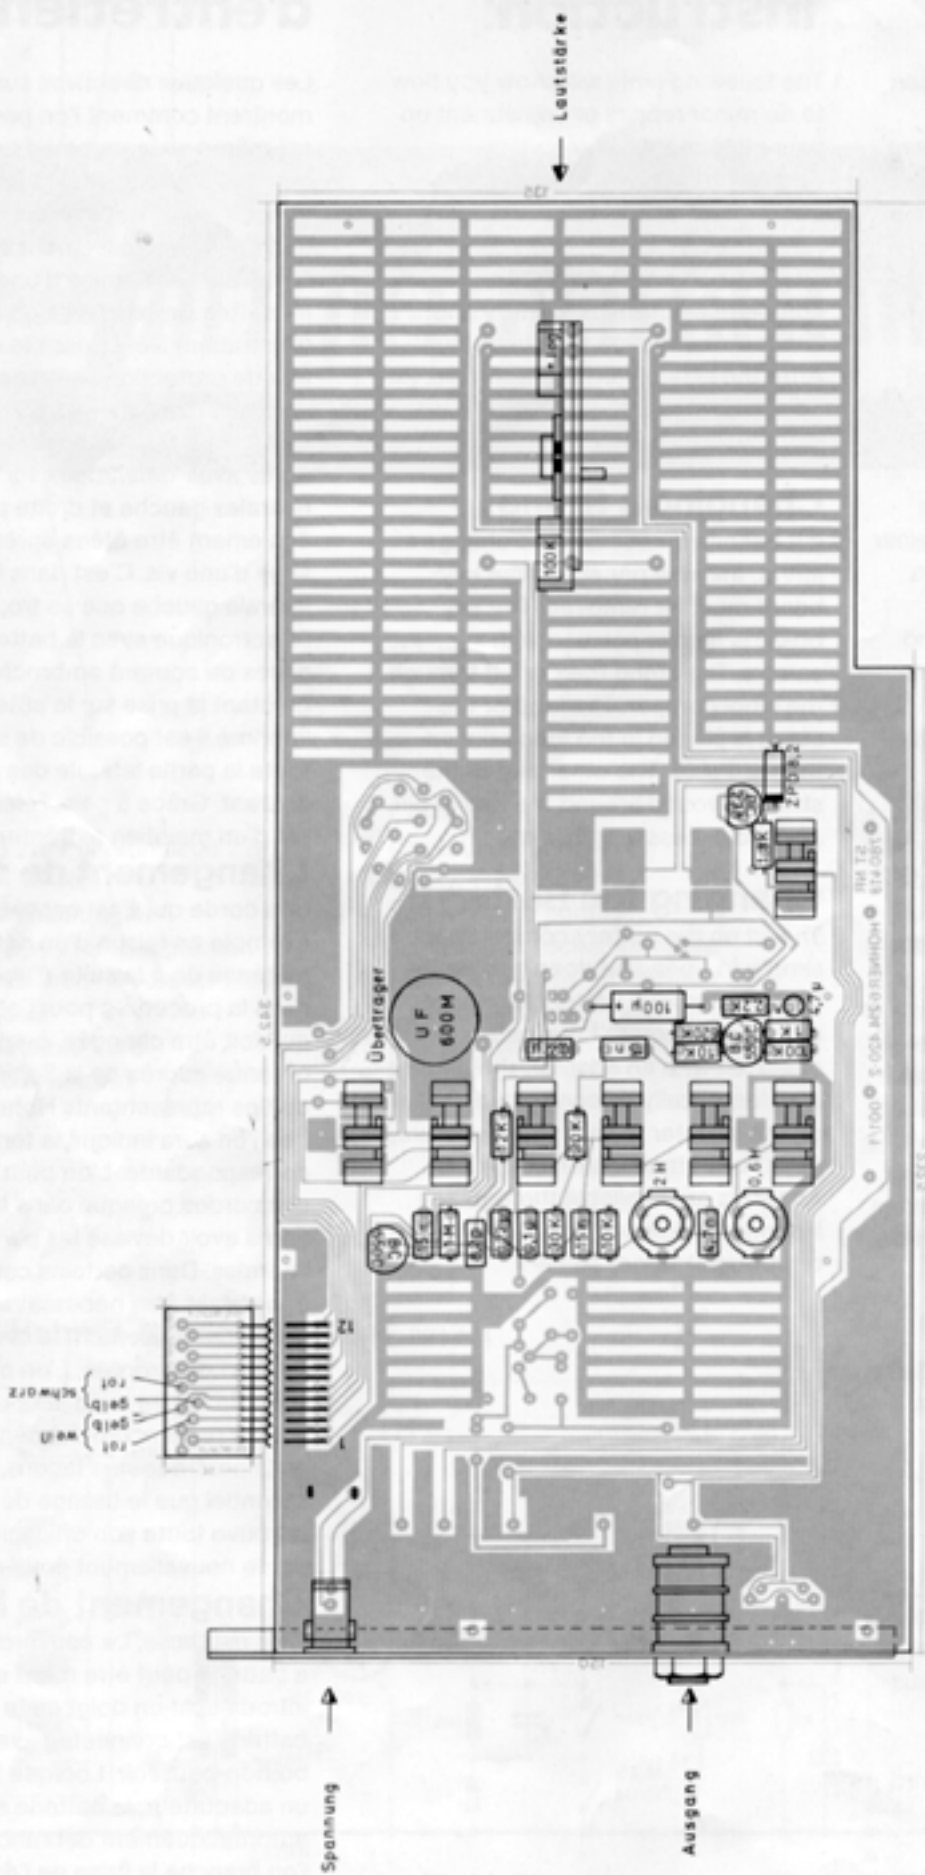

# Schaltbild Hohner-Clavinet E 7 St.-Nr. 801 111

▲ Klangfarbe  
 Tone Colour  
 Timbre  
 Timbre

▲ Übertrager  
 1 : 15  
 Beyer TR 14,5  
 BV 35 569

2 H  
 0,6 H

700 Wdg. 0,09 Cu L  
 400 Wdg. 0,1 Cu L  
 Siemens Schalenkern 14 x 8  
 AL 4200 N 30 B 65 541 - K 0000 R 0 30

▲ Lautstärke  
 Volume  
 Puisseance  
 Volumen de sonido

Provided by: Clavinet.Com

**Schaltbild**  
**HOHNER-Clavinet E 7 St.-Nr. 801 111**

Provided by: CLAVINET.COM