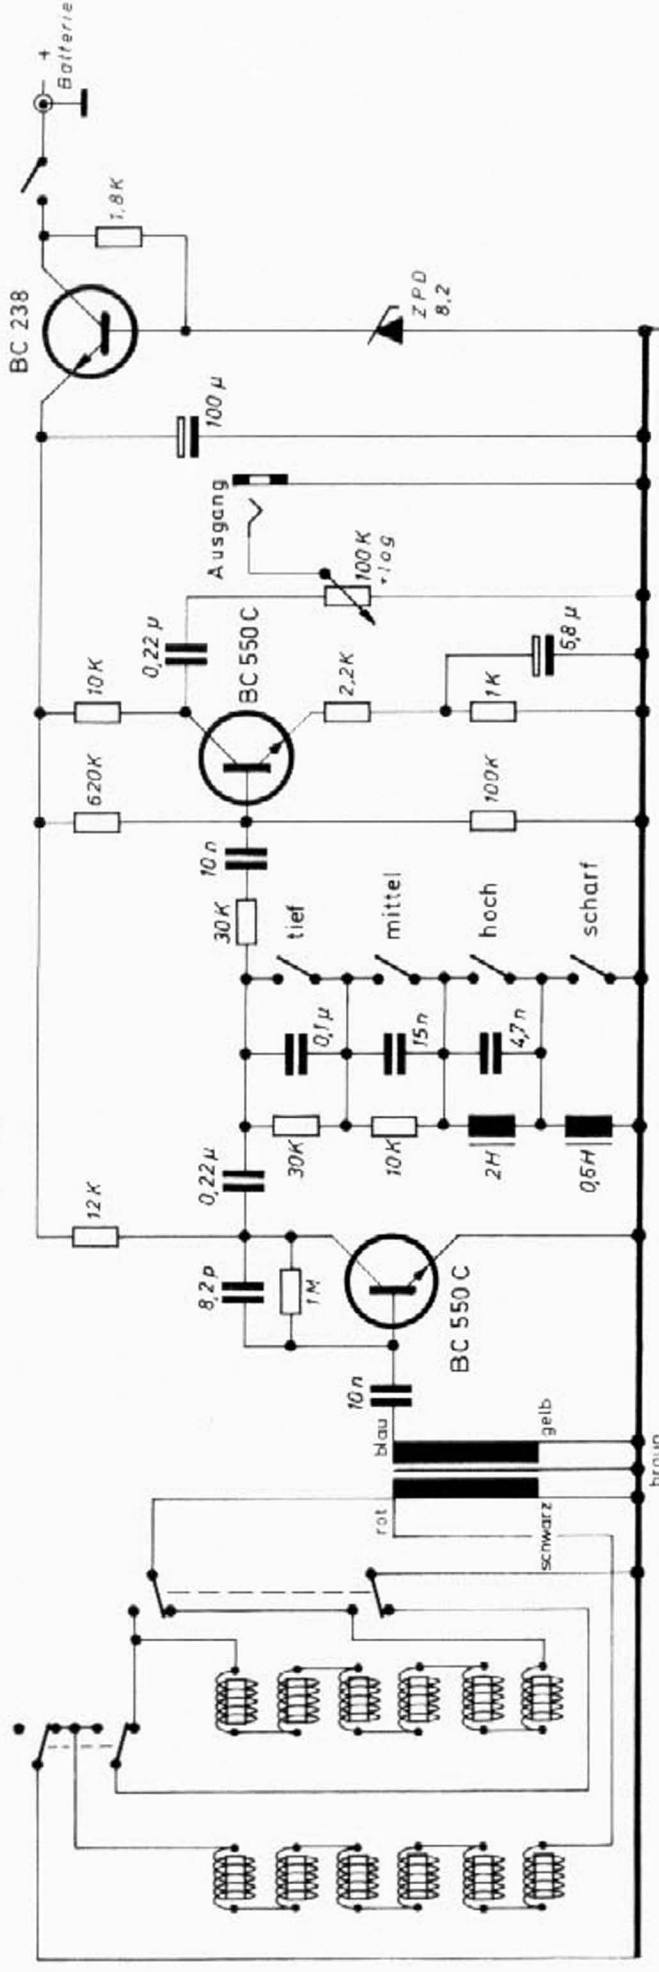

# Schaltbild Hohner-Clavinet E 7 St.-Nr. 801 111

▲ Klangfarbe  
 Tone Colour  
 Timbre  
 Timbre

▲ Übertrager  
 1 : 15  
 Beyer TR 14,5  
 BV 35 569

2 H  
 0,6 H

700 Wdg. 0,09 Cu L  
 400 Wdg. 0,1 Cu L  
 Siemens Schalenkern 14 x 8  
 AL 4200 N 30 B 65 541 - K 0000 R 0 30

▲ Lautstärke  
 Volume  
 Puisseance  
 Volumen de sonido

Provided by: Clavinet.Com

**Schaltbild**  
**HOHNER-Clavinet E 7 St.-Nr. 801 111**

Provided by: CLAVINET.COM